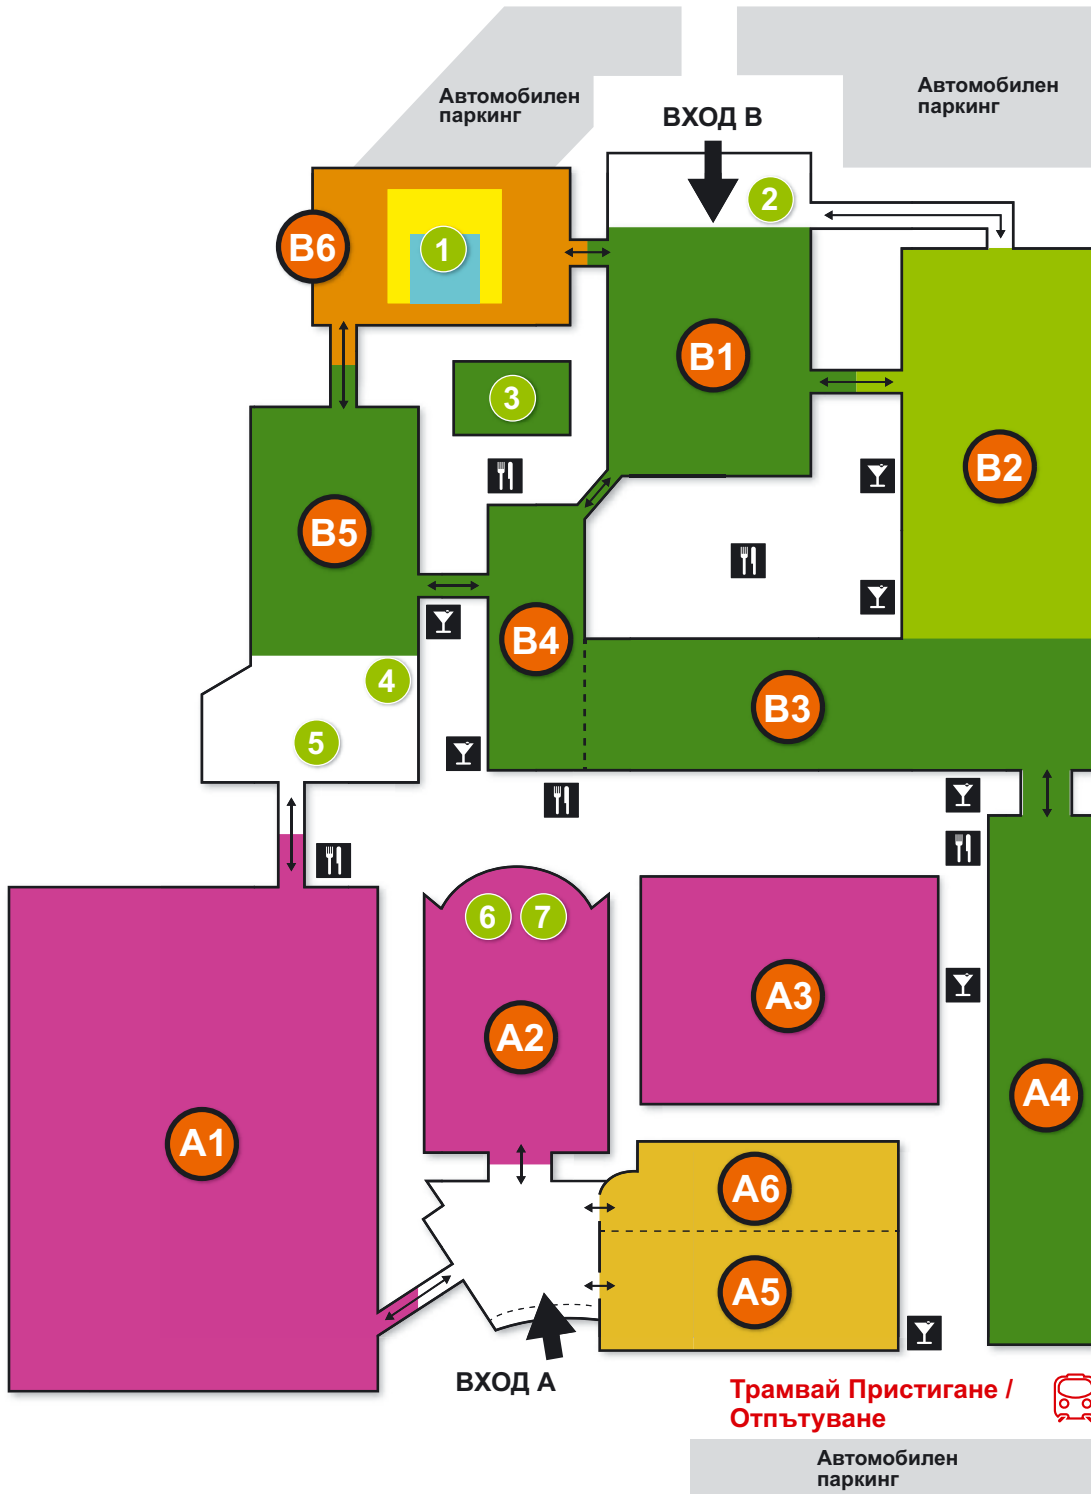

ПРИСТИГАНЕ ЗАМИНАВАНЕ  **ШАТЪЛИ ОТ ЛЕТИЩЕТО ПАРКИНГ ЗА КОЛИ „ЗЕНИТ“**

SITEVI
2 0 1 7

- 1** START-UP ЗОНА
- 2** МЕЖДУНАРОДНА ЗОНА :
Международен бизнес клуб
Международен прес-щанд
Зона за международни производители
- 3** SPOT DEMO
- 4** ОФЕРТИ ЗА РАБОТА
- 5** ФОРУМ :
Зона за изследвания и иновации
Зона за дегустации
Зона за бизнес срещи и семинари
SITEVI Галерия- Награди за нововъведения
- 6** ПРЕС-ОФИС
- 7** ВИП КЛУБ